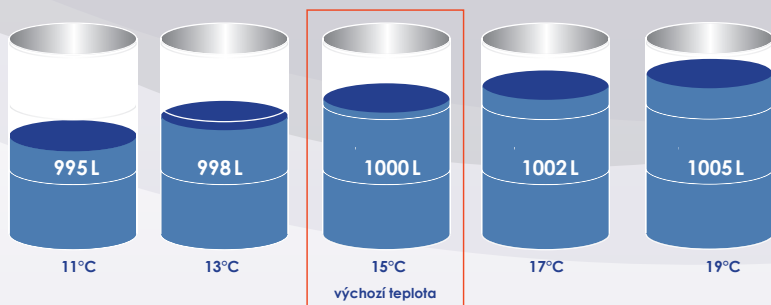

Tabulka úspory při teplotě PHM v nádržích 12°C

SPRAVEDLIVÝ OBJEM PALIVA

Při nákupu paliva nakupujete od rafinerie objem vždy přepočtený na 15°C. Proč tedy prodáváte při reálné teplotě v nádržích, která se průměrně v ČR pohybuje na úrovni 12,5°C? Nízká teplota v nádržích automaticky generuje ztrátu vaší čerpací stanice. Systém ATC tento stav eliminuje a zajišťuje bezpečný prodej PHM bez teplotních ztrát.

ATC - SE SKLÁDÁ ZE TŘÍ HLAVNÍCH KOMPONENTŮ

1 Modifikované potrubí s čidlem teploty

2 přesné teplotní čidlo pro měření teploty PHM

3 elektronika výdejního stojanu zajišťující permanentní přepočít produktů na 15°C

4 Displej zobrazuje objem produktu při teplotě 15°C

Modelové řady SK700-II, Horizon, 397G a Frontier jsou dostupné pro výdejní stojany Gilbarco Veeder-Root.

Objem pohonných hmot při konkrétních teplotách