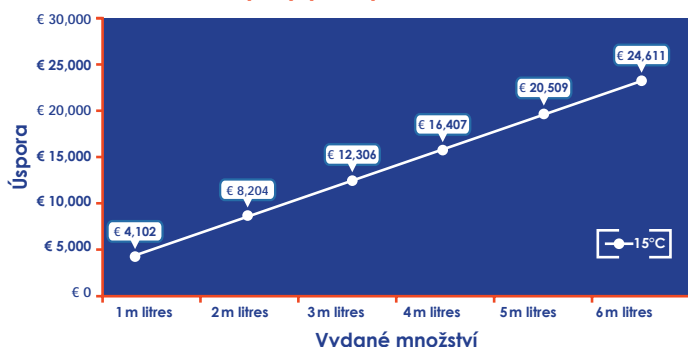

ATC – automatická teplotní kompenzace

Výdej paliva při 15°C na běžných výdejních stojanech

MÁME PRO VÁS ŘEŠENÍ

Máte na Vaší čerpací stanici stálé ztráty díky teplotním rozdílům? Chcete prodávat PHM při stejné teplotě, při které ho nakupujete? Máme pro Vás řešení v podobě ATC – Automatická Teplotní Kompenzace. ATC představuje legální způsob prodeje PHM koncovému zákazníkovi v objemu přepočteném na 15°C, tedy při stejné teplotě a objemu, za které jste PHM nakoupili. Jedná se o oboustranně korektní systém minimalizující ztráty provozovatele v důsledku roztažnosti PHM.

Fuel volumes vary at different temperatures

Automatic Temperature Compensation ensures that you will never undercharge for fuel again

VIDITELNÁ ÚSPORA

Teplotní kompenzace průběžně měří teplotu vydávaného produktu přímo ve výdejním stojanu a průběžně upravuje zobrazované množství na displeji v přepočtu na 15°C. Díky tomu vydáváte vždy reálný a oboustranně korektní objem paliva a šetříte Vaše náklady v podobě eliminace teplotních ztrát.

Tabulka úspory při teplotě PHM v nádržích 12°C

SPRAVEDLIVÝ OBJEM PALIVA

Při nákupu paliva nakupujete od rafinerie objem vždy přepočtený na 15°C. Proč tedy prodáváte při reálné teplotě v nádržích, která se průměrně v ČR pohybuje na úrovni 12,5°C? Nízká teplota v nádržích automaticky generuje ztrátu vaší čerpací stanice. Systém ATC tento stav eliminuje a zajišťuje bezpečný prodej PHM bez teplotních ztrát.