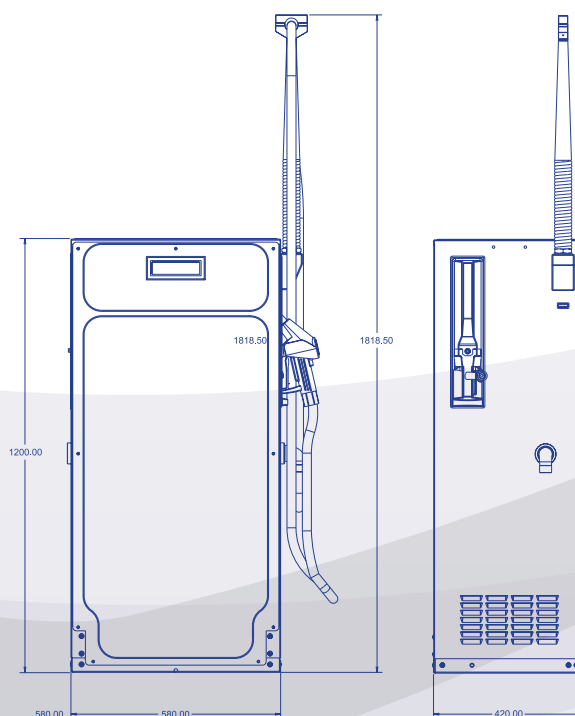

Endura

Potřebujete **vysoce kvalitní průmyslový stojan**?

MÁME PRO VÁS ŘEŠENÍ

Průmyslové stojany Gilbarco Veeder-Root modelové řady Endura nabízejí kombinaci vysoce kvalitních komponentů výdejních stojanů SK700 v průmyslovém robustním provedení. Díky odolnému celokovovému provedení je tento stojan ideálním řešením pro neveřejné i veřejné čerpací stanice jako jsou např. zemědělská družstva, autodopravy, lomy, stavební firmy a další vysoce náročná prostředí. Díky možnosti provedení s certifikací MID je stojan vhodný i pro provoz s fakturací třetím osobám.

TECHNICKÉ PARAMETRY

- 1 produkt (Nafta nebo Bionafta) s 1 nebo 2 hadicemi
- Jednostranné nebo oboustranné provedení
- Přehledný LCD display – litry celkem
- Volitelné provedení s MID nebo bez
- Volitelné provedení s ATEX certifikací pro Diesel
- Průtok: 40, 70, 120, 40/120 lpm
- Sací nebo tlačné provedení
- Gilbarco hydraulika (SK700)
- Gilbarco C+ Piston měřič s elektronickou kalibrací
- Připojitelné přes protokol nebo pulsní výstup Pulse output (Multiwire)
- Lakované celokovové provedení
- Elaflex výdejní pistole a hadice (stejný spotřební materiál s veřejnými ČS)
- Délka hadice 3.5m
- Dostupné v 5-ti základních barevných provedeních (White – RAL9010, Red – RAL3000, Blue – RAL5002, Green – RAL6018, Aluminium Grey – RAL9007)
- Elektrické připojení (TBC):
 - 230/400V AC, 3-fáze
 - 230V AC, 1-fáze
 - 50 Hz, +/- 2%
- Display s funkcí automatického ztmavování po 15 minutách
- Provozní rozsah: od -20°C do +55°C

VOLITELNÉ ROZŠÍŘENÍ

- Elektromechanický totaliser
- Nerezové přední panely
- Prodloužení hadice
- Zvýšená protikorozní ochrana
- Trhací spojky hadice
- Pružinové zavěšení hadice
- Přídavný adaptér pro tankovací automaty
- Speciální zakázkové provedení
- ER3 Protokol
- Zámky výdejních pistolí
- Vytápění elektroniky pro prostředí pod -20°C